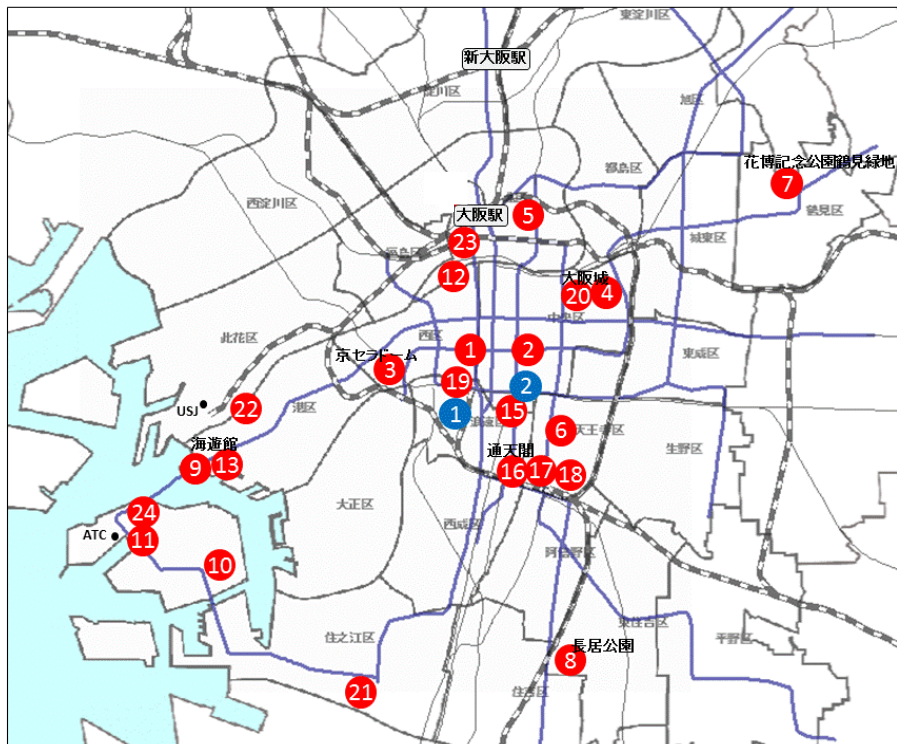

OSAKA光のルネサンス2018会場周辺道路では、交通渋滞の原因となりますので、観光バスの乗降はご遠慮ください。
お客様の集合待ちのための駐車（待機）は、道路交通法違反（駐車禁止）となりますので、最寄の駐車場をご利用ください。

観光バス駐車場（●番号）

- | | |
|----------------------------|---------------------------|
| 1 長堀バス駐車場 | 15 なんばパークスバス駐車場 |
| 2 東長堀バス駐車場 | 16 スパワールド駐車場 |
| 3 京セラドーム大阪駐車場 | 17 天王寺公園バス専用駐車場 |
| 4 大阪城公園城南バス駐車場 | 18 天王寺バス駐車場 |
| 5 扇町公園駐車場 | 19 リパーク桜川駅前バス専用駐車場 |
| 6 大阪国際交流センター駐車場 | 20 大阪城公園南バス駐車場 ※一時閉鎖中 |
| 7 花博記念公園鶴見緑地中央第1,第2,南第1駐車場 | 21 タイムズBOATRACE住之江第1 |
| 8 長居公園中央駐車場 | 22 つた家旅館大型バス駐車場 |
| 9 天保山駐車場 | 23 西梅田バス暫定駐車場 |
| 10 南港中央公園駐車場 | 24 NPC24Hコスモスクエアバス専用パーキング |
| 11 ATC駐車場（ピロティ広場） | |
| 12 Dパーキング大阪市立科学館バス専用駐車場 | |
| 13 天保山大型駐車場 | |

観光バス乗降場（●番号）

- | |
|----------------------|
| 1 OCATツアーバス乗降場・バス駐車場 |
| 2 日本橋観光バス乗降スペース |

OSAKA光のルネサンス2018・御堂筋イルミネーション2018周辺の観光バス駐車場
※夜間の空き状況問合せが可能な駐車場

- | | | |
|---------------|---------------|-------------|
| 1 長堀バス駐車場 | (06-6537-6100 | ※24時間受付) |
| 2 東長堀バス駐車場 | (同上 | ※24時間受付) |
| 15 なんばパークス駐車場 | (06-6636-8215 | 7:30~22:30) |

※各駐車場については、直接各駐車場までお問い合わせください。